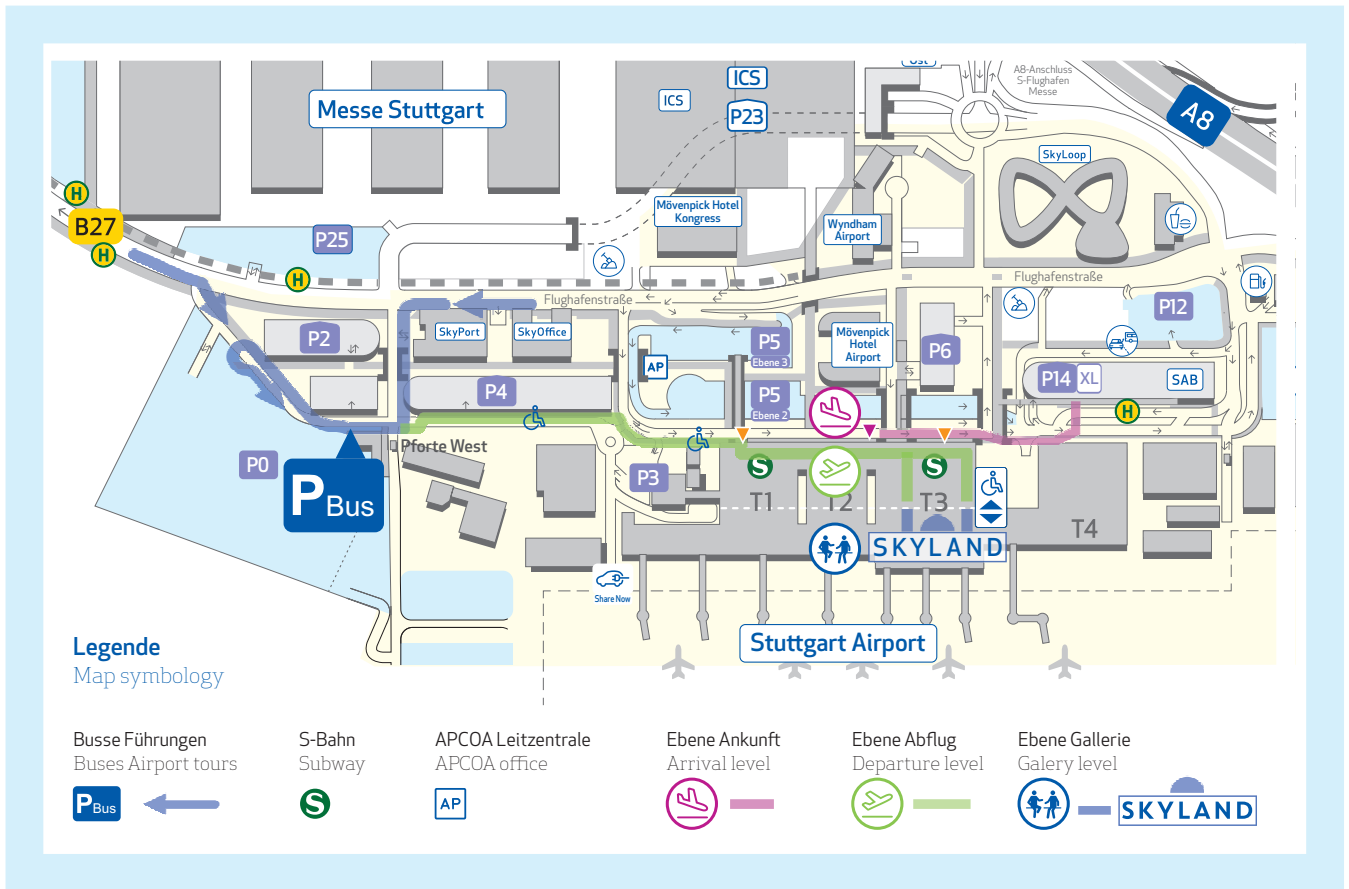

FLUGHAFENFÜHRUNGEN

Ihr Weg zum **SKYLAND**

Bitte beachten Sie, dass Ihr Bus bei Flughafenführungen nicht am SAB-Terminal (Busbahnhof) abgestellt werden darf! Anfahrt zum Parkplatz bei Führungen siehe oben.

Ebene Ankunft

- Sie kommen mit dem öffentlichen Nahverkehr von SAB-Busterminal. Bitte begeben Sie sich zum Terminal 3 und wechseln auf die Ebene Abflug (Treppe oder Aufzug).

Ebene Abflug

- Dieser Weg ist geeignet für Rollstühle und Kinderwagen.
- Bitte begeben Sie sich in die Terminals und suchen das Terminal 3 auf.
- Wechseln Sie auf die Ebene Galerie (Treppe oder Aufzug).

Organisierte Busanreise

- Anfahrt siehe Lageplan.
- Fußweg: Sie überqueren die Straße bei der Pforte West und biegen nach rechts ab, entlang Parkhaus P4 bis zur Anfahrt Terminals. Dort folgen Sie der Straße nach rechts bis zum Eingang Terminal 1 auf der Ebene Abflug.
- Folgen Sie der Beschreibung **Ebene Abflug**.